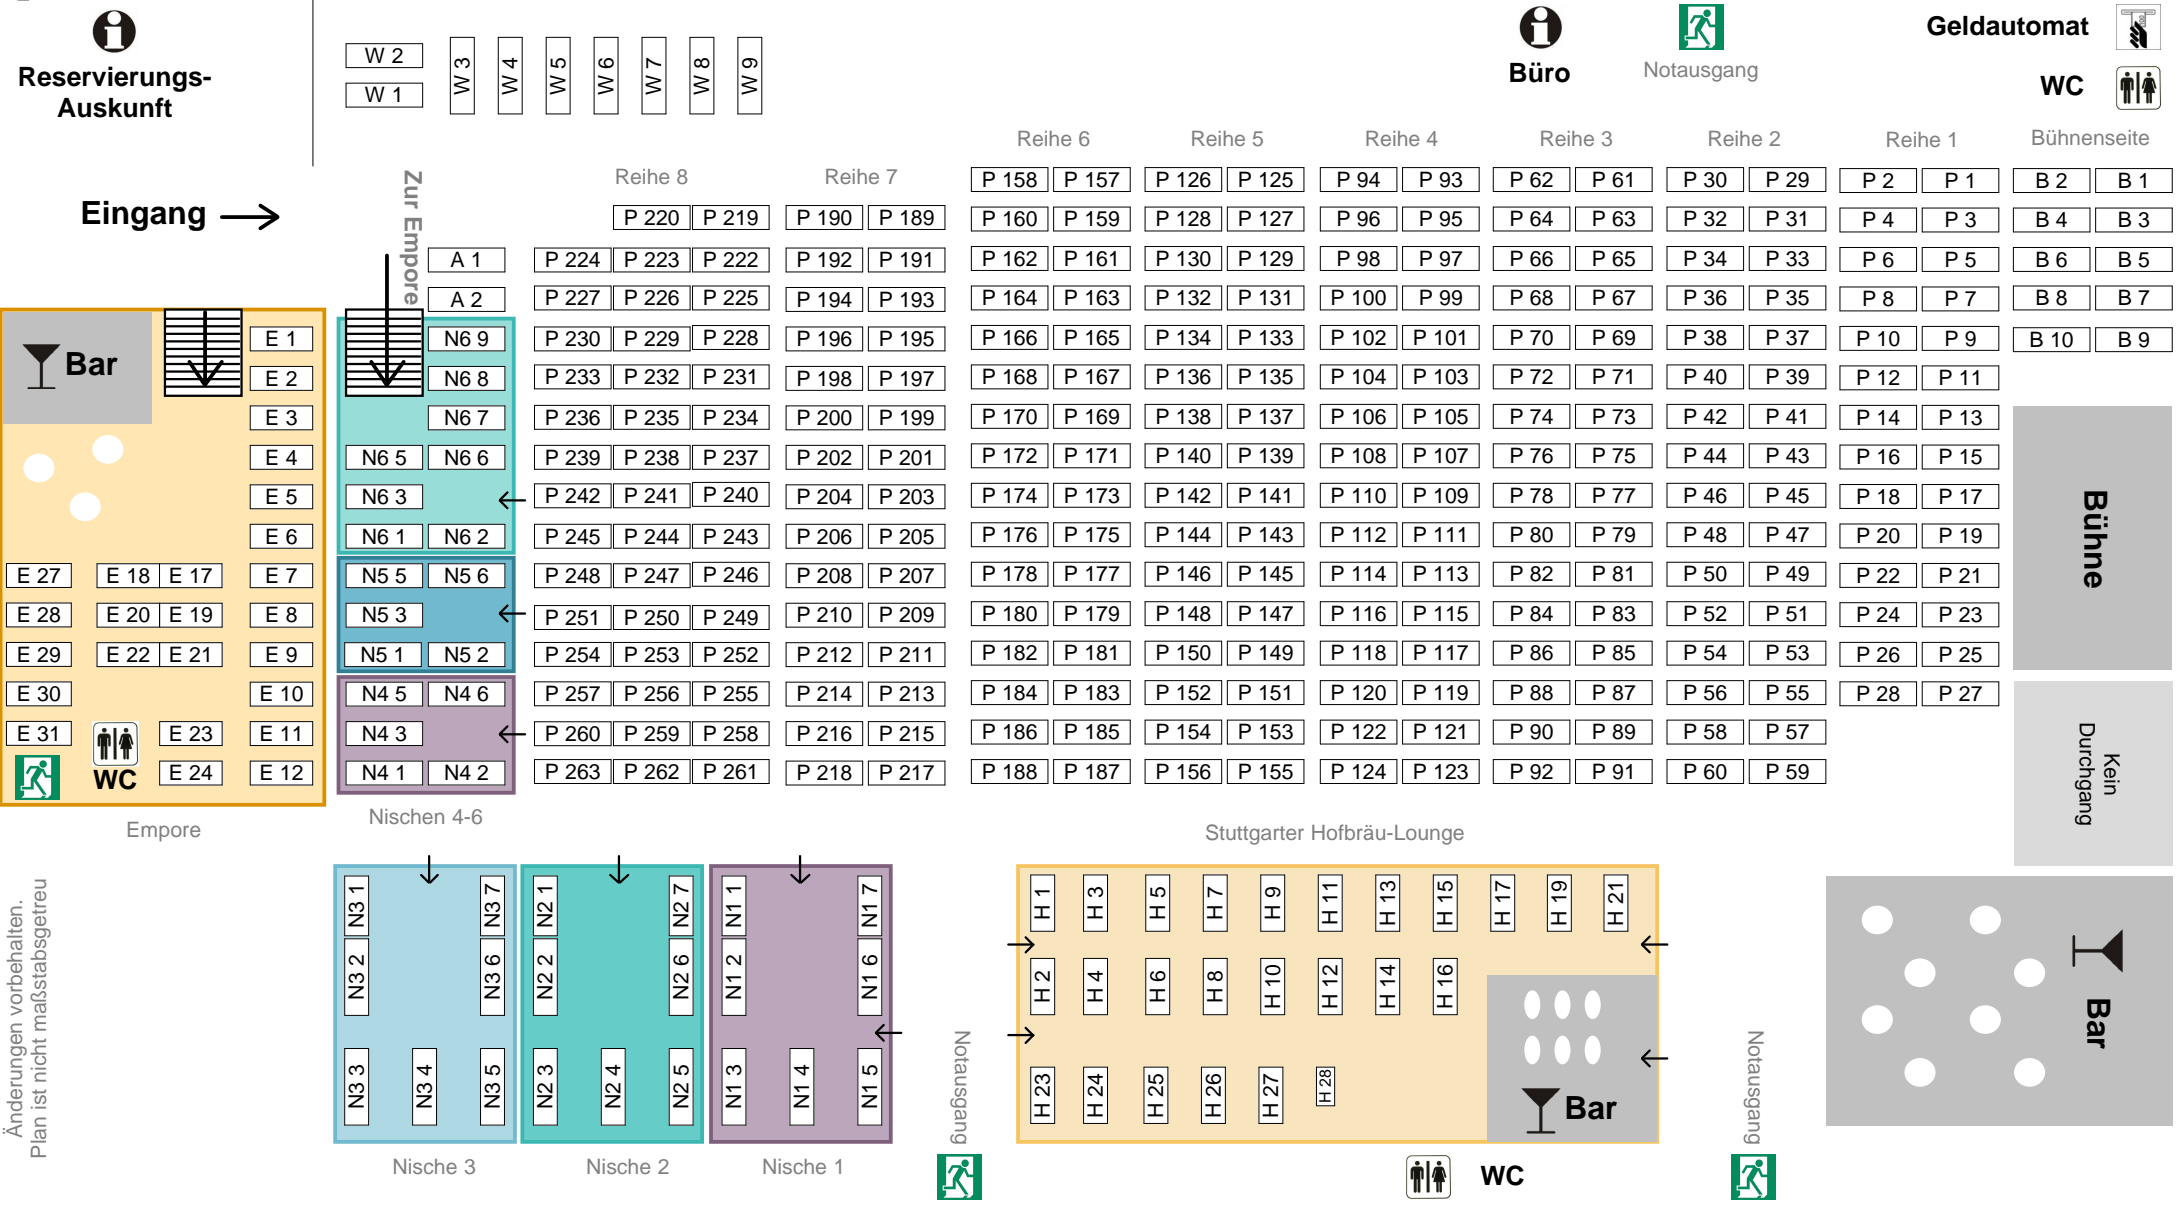

# Zeltplan Stuttgarter Frühlingfest 2019

Die Darstellung ist nicht maßstabsgetreu. Änderungen vorbehalten.

Änderungen vorbehalten. Plan ist nicht maßstabsgetreu