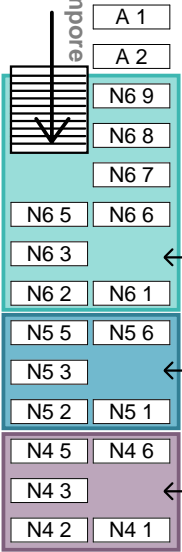

Zeltplan Cannstatter Volksfest 2019

Die Darstellung ist nicht maßstabsgetreu. Änderungen vorbehalten.

**Reservierungs-
Auskunft**

Eingang →

Empore

Zur Empore

Nischen 4-6

Nische 3

Nische 2

Notausgang

Stuttgarter Hofbräu-Lounge

Notausgang

Büro

WC

Geldautomat

Notausgang

Änderungen vorbehalten. Plan ist nicht maßstabsgetreu