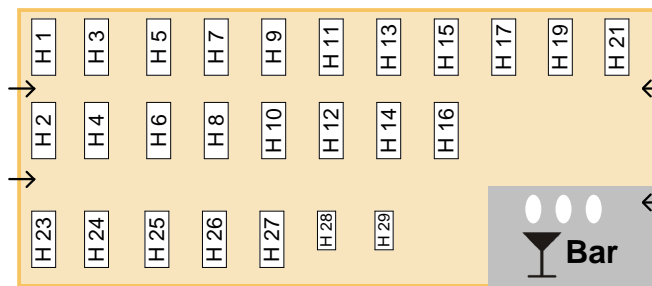

Zeltplan Cannstatter Volksfest 2019

Die Darstellung ist nicht maßstabsgetreu. Änderungen vorbehalten.

**Reservierungs-
Auskunft**

Eingang →

Empore

Zur Empore

Nischen 4-6

Nische 3

Nische 2

Notausgang

Stuttgarter Hofbräu-Lounge

Notausgang

Büro

WC

Geldautomat

Notausgang