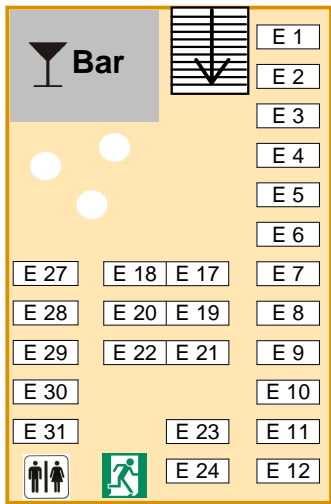

Zeltplan Cannstatter Volksfest 2019

Die Darstellung ist nicht maßstabsgetreu. Änderungen vorbehalten.

**Reservierungs-
Auskunft**

Eingang →

Empore

Zur Empore

Nischen 4-6

Nische 3

Nische 2

Notausgang

Stuttgarter Hofbräu-Lounge

Notausgang

Büro

WC

Geldautomat

Notausgang