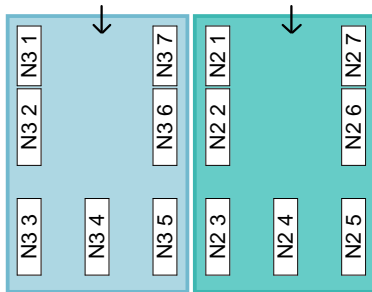

Zeltplan Cannstatter Volksfest 2019

Die Darstellung ist nicht maßstabsgetreu. Änderungen vorbehalten.

**Reservierungs-
Auskunft**

Eingang →

Empore

Zur Empore

Nischen 4-6

Nische 3

Nische 2

Notausgang

Stuttgarter Hofbräu-Lounge

Notausgang

Büro

WC

Geldautomat

Notausgang

Änderungen vorbehalten. Plan ist nicht maßstabsgetreu