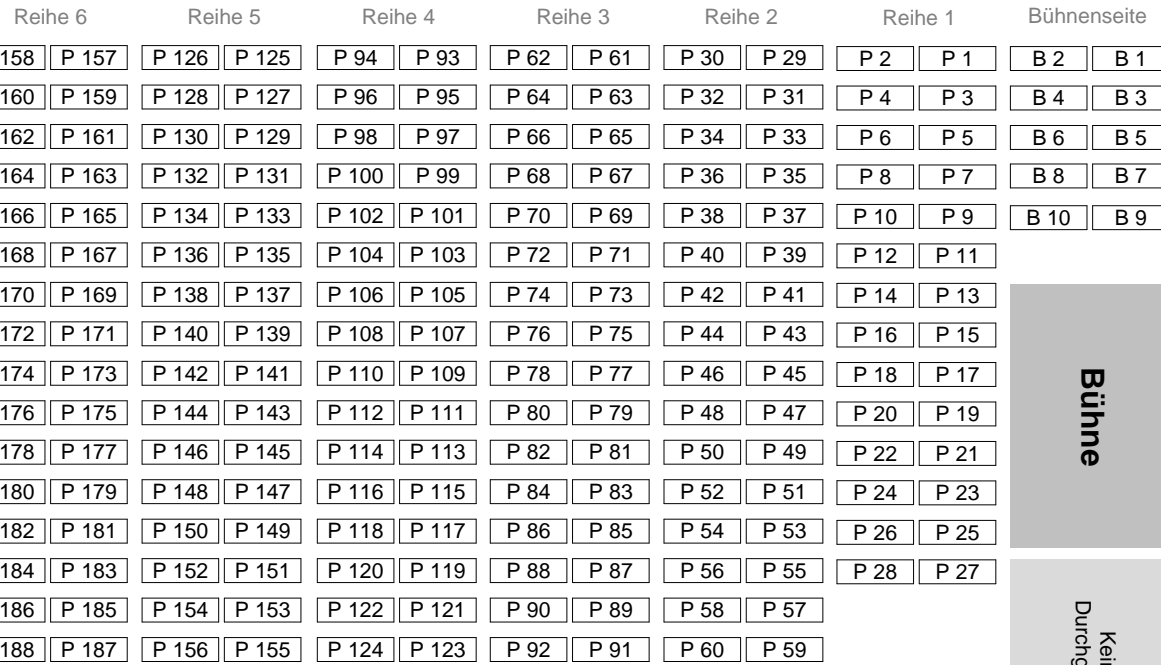

Zeltplan Cannstatter Volksfest 2019

Die Darstellung ist nicht maßstabsgetreu. Änderungen vorbehalten.

**Reservierungs-
Auskunft**

Eingang →

Empore

Zur Empore

Nischen 4-6

Nische 3

Nische 2

Notausgang

Stuttgarter Hofbräu-Lounge

Notausgang

Büro

WC

Geldautomat

Notausgang

Änderungen vorbehalten. Plan ist nicht maßstabsgetreu