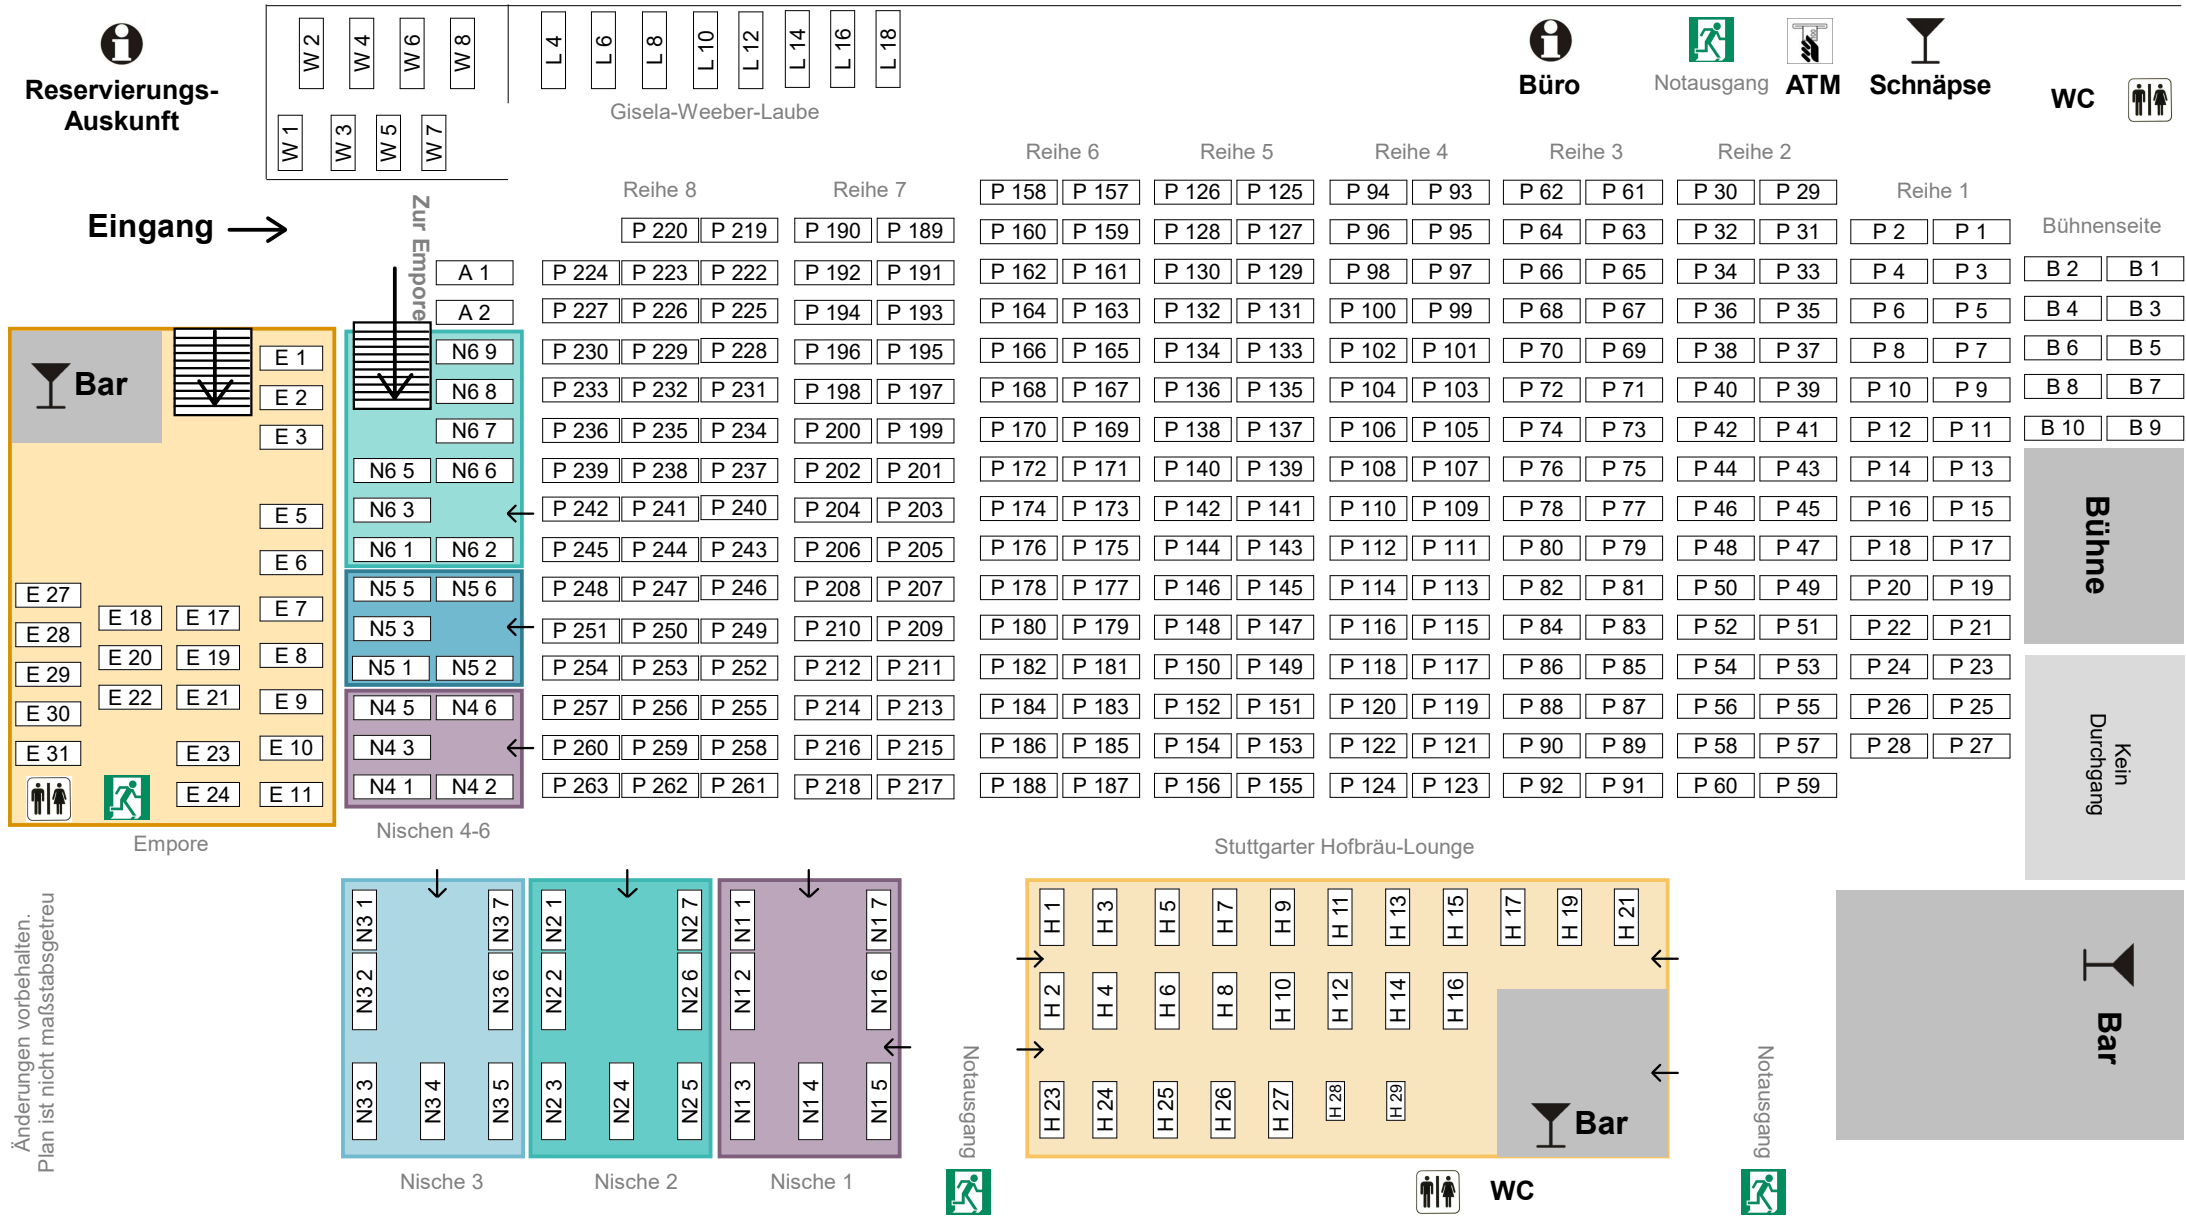

# Zeltplan Stuttgarter Frühlingsfest

Änderungen vorbehalten.  
Plan ist nicht maßstabsgetreu