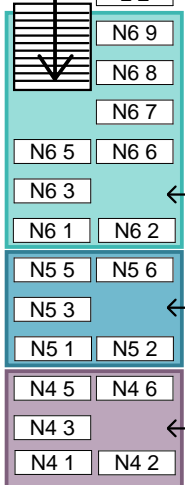

Zeltplan Cannstatter Volksfest

Reservierungs-
Auskunft

Eingang →

Notausgang →

Empore

Zur Empore

Nischen 4-6

Nische 3

Nische 2

Bühnenseite

Bühne

Kein Durchgang

Stuttgarter Hofbräu-Lounge

Notausgang

Notausgang

WC

Änderungen vorbehalten.
Plan ist nicht maßstabgetreu