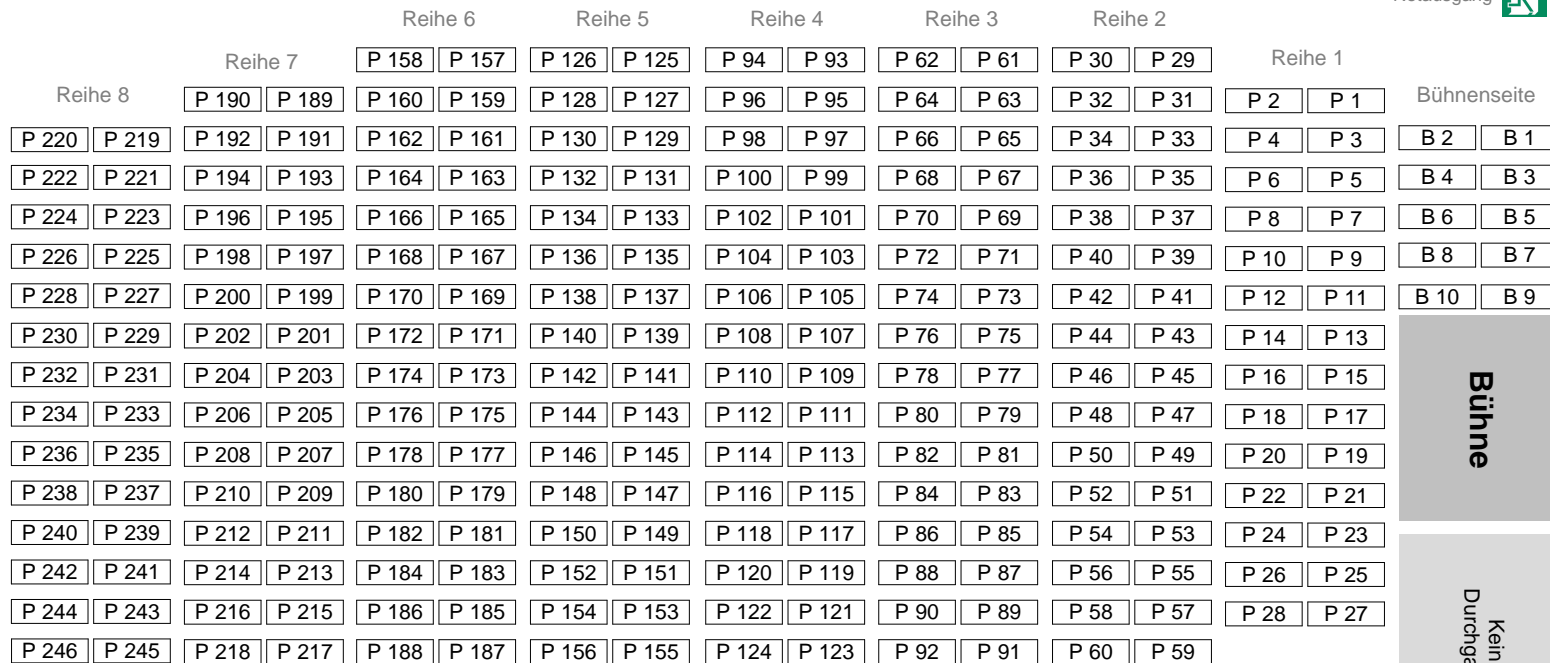

Zeltplan Cannstatter Volksfest

Reservierungs-
Auskunft

Eingang →

Notausgang →

Empore

Zur Empore

Nischen 4-6

Nische 3

Nische 2

Bühnenseite

Bühne

Kein Durchgang

Stuttgarter Hofbräu-Lounge

Notausgang

Notausgang

WC

Änderungen vorbehalten.
Plan ist nicht maßstabgetreu