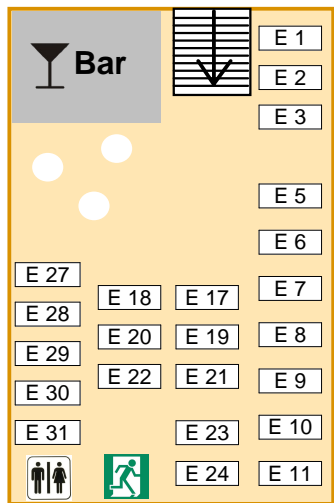

Zeltplan Cannstatter Volksfest

Reservierungs-
Auskunft

Eingang →

Notausgang →

Empore

Zur Empore

Nischen 4-6

Nische 3

Nische 2

Bühnenseite

Bühne

Kein Durchgang

Stuttgarter Hofbräu-Lounge

Notausgang

Notausgang

WC