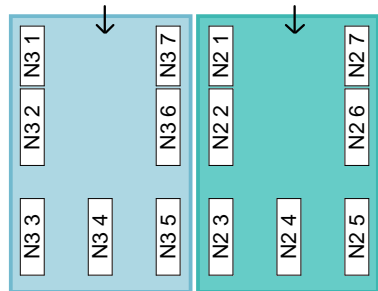

Zeltplan Cannstatter Volksfest

Reservierungs-
Auskunft

Eingang →

Notausgang →

Empore

Zur Empore

Nischen 4-6

Nische 3

Nische 2

Bühnenseite

Bühne

Kein Durchgang

Stuttgarter Hofbräu-Lounge

Notausgang

Notausgang

WC

Änderungen vorbehalten.
Plan ist nicht maßstabgetreu