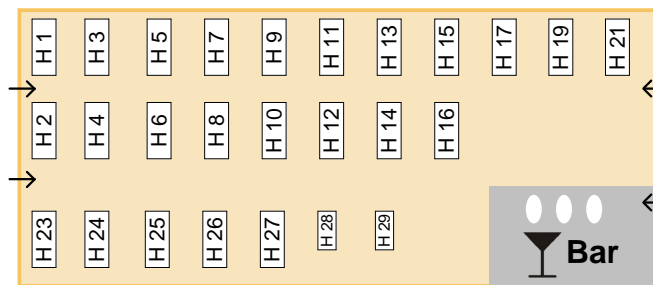

Zeltplan Cannstatter Volksfest

Reservierungs-
Auskunft

Eingang →

Notausgang →

Empore

Zur Empore

Nischen 4-6

Nische 3

Nische 2

Bühnenseite

Bühne

Kein Durchgang

Stuttgarter Hofbräu-Lounge

Notausgang

Notausgang

WC

Änderungen vorbehalten.
Plan ist nicht maßstabgetreu