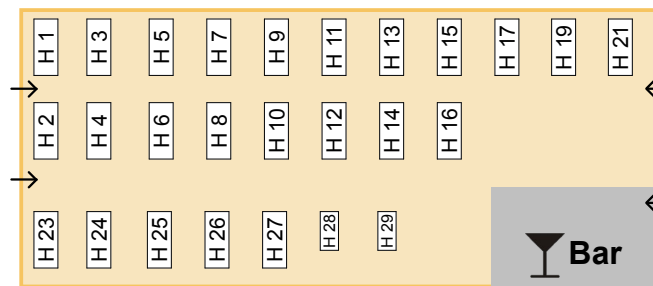

# Zeltplan Cannstatter Volksfest 2022

Reservierungs-  
Auskunft   
Eingang →

 Büro

 WC

Geldautomat 

Notausgang 

Empore

Zur Empore  
↓

Nischen 4-6

Nische 3

Nische 2

Bühne

Kein Durchgang

Stuttgarter Hofbräu-Lounge

Notausgang

WC

Notausgang

Änderungen vorbehalten.  
Plan ist nicht maßstabsgetreu