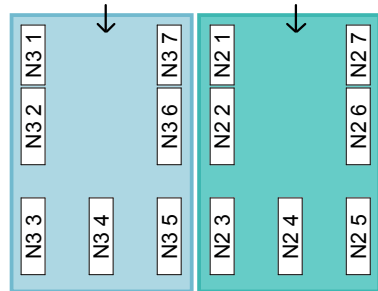

# Zeltplan Cannstatter Volksfest 2022

Reservierungs-  
Auskunft   
Eingang →

 Büro

 WC

Geldautomat 

Notausgang 

Empore

Zur Empore  
↓

Nischen 4-6

Nische 3

Nische 2

Bühne

Kein Durchgang

Stuttgarter Hofbräu-Lounge

Notausgang

WC

Notausgang

Änderungen vorbehalten.  
Plan ist nicht maßstabsgetreu