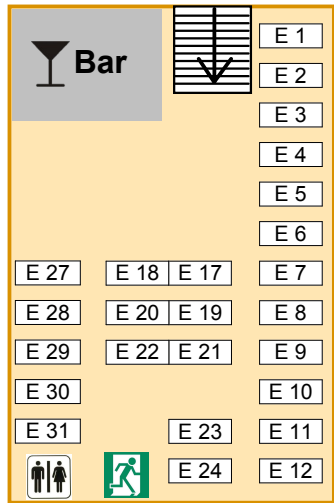

# Zeltplan Cannstatter Volksfest 2022

Reservierungs-  
Auskunft   
Eingang →

 Büro

 WC

Geldautomat 

Notausgang 

Empore

Zur Empore  
↓

Nischen 4-6

Nische 3

Nische 2

Bühne

Kein Durchgang

Stuttgarter Hofbräu-Lounge

Notausgang

WC

Notausgang

Änderungen vorbehalten.  
Plan ist nicht maßstabsgetreu