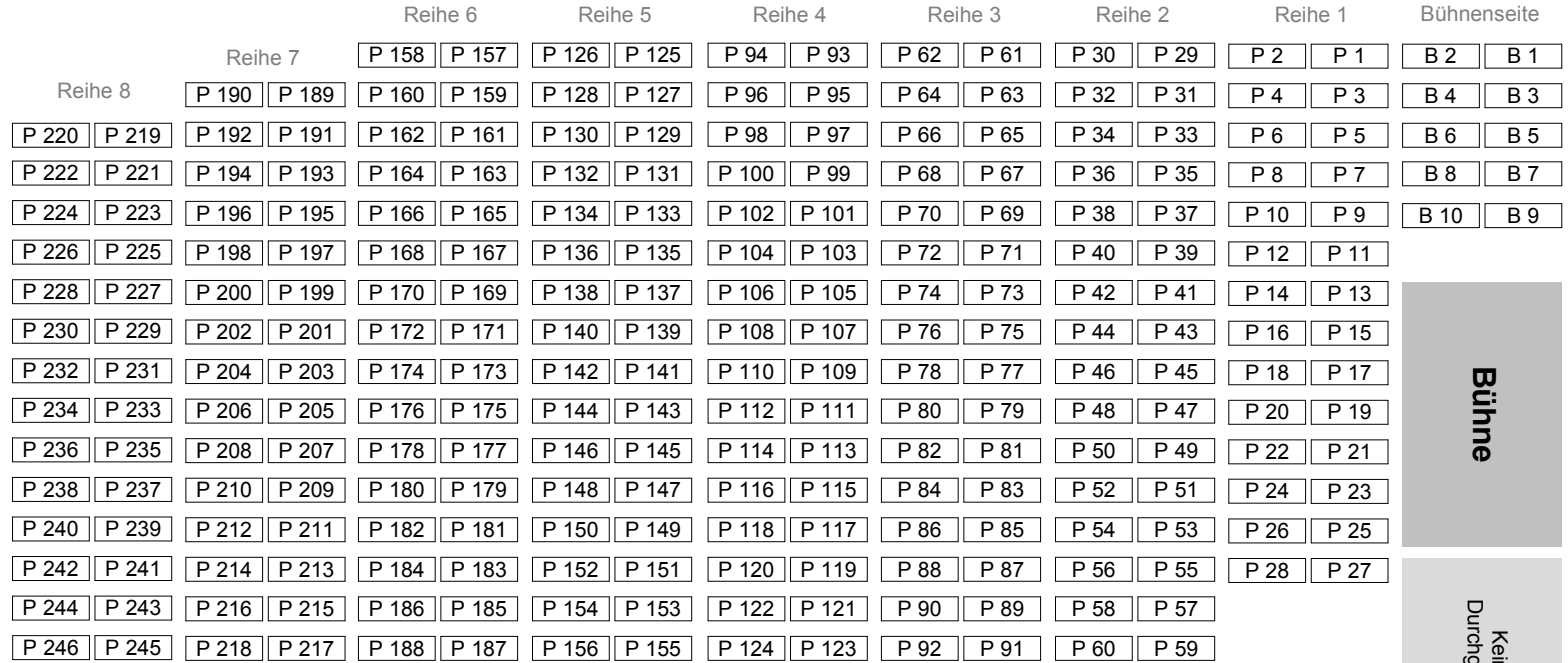

# Zeltplan Cannstatter Volksfest 2022

Reservierungs-  
Auskunft   
Eingang →

 Büro

 WC

Geldautomat 

Notausgang 

Empore

Zur Empore  
↓

Nischen 4-6

Nische 3

Nische 2

Bühne

Kein Durchgang

Stuttgarter Hofbräu-Lounge

Notausgang

WC

Notausgang

Änderungen vorbehalten.  
Plan ist nicht maßstabsgetreu