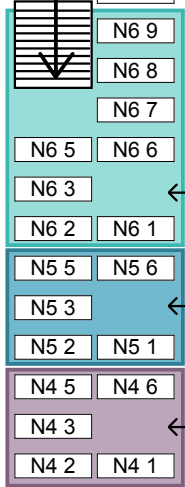

# Zeltplan Cannstatter Volksfest 2022

Reservierungs-  
Auskunft   
Eingang →

 Büro

 WC

Geldautomat 

Notausgang 

Empore

Zur Empore  
↓

Nischen 4-6

Nische 3

Nische 2

Bühne

Kein Durchgang

Stuttgarter Hofbräu-Lounge

Notausgang

WC

Notausgang

Änderungen vorbehalten.  
Plan ist nicht maßstabsgetreu